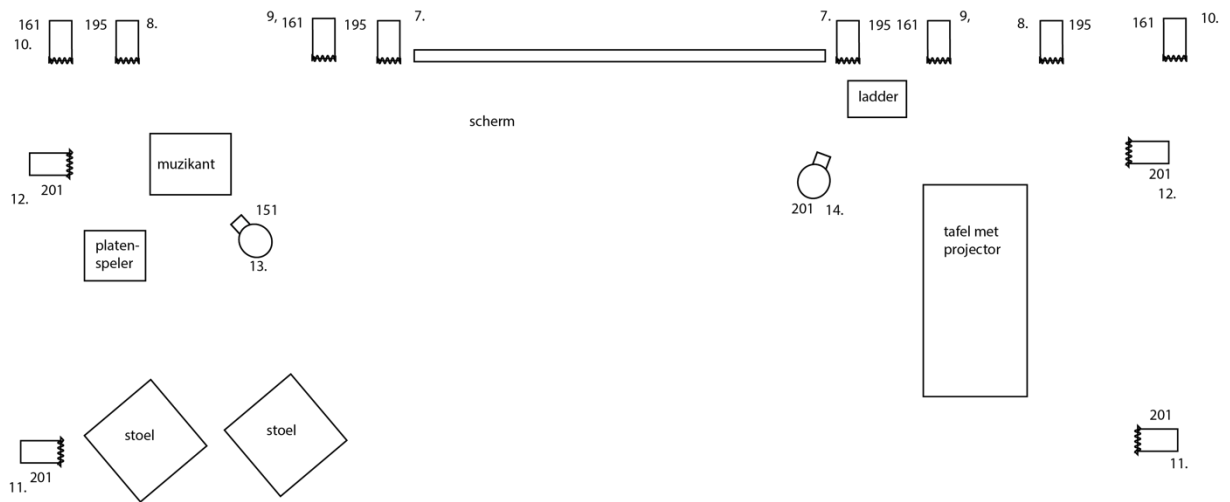

STAGE

Benodigd vloeroppervlak	7,5 meter breed, 6 meter diep en 3 meter hoog
Balletvloer	een blauwe balletvloer die het gezelschap meeneemt moet worden gelegd (3 banen)
Decor/props	midden achter staat een scherm, bestaande uit 4 losse schermen, een overheadprojector op een tafel, een platenspeler met daarachter een stoel waar de muzikant zit, 2 tuinstoelen, een klapbed en een ladder
Vuur/rook	geen
Publieksopstelling	tribune
Stroom	1 stroompunt links voor de muzikant, 1 stroompunt rechts voor de projector
Geluid	Muziek wordt live gespeeld door technicus links op het podium, 2 audiolijnen naar geluid toe van de zaal naar foh. Als mogelijk 2 monitors links en rechts op het toneel voor de muzikant en spelers.
Licht	Eenvoudig lichtplan (zie volgende pagina) ingehangen en gesteld door technicus van theater. In overleg met technicus Dennis een speelstand instellen, aan het eind op afgesproken cue een blackout.

- 1/2/3. front 151 zo min mogelijk op projectiescherm (wel spelers in licht)
- 4/5/6 front ow zo min mogelijk op projectiescherm (wel spelers in licht)
- 7/8 tegenlicht 195
- 9/10 tegenlicht 161
- 11. zijlicht 201 voor
- 12. zijlicht 201 achter (afgeklept op projectiescherm)
- 13. speciaaltje muzikant 151
- 12. speciaaltje voor 2^{de} ladderplek 201