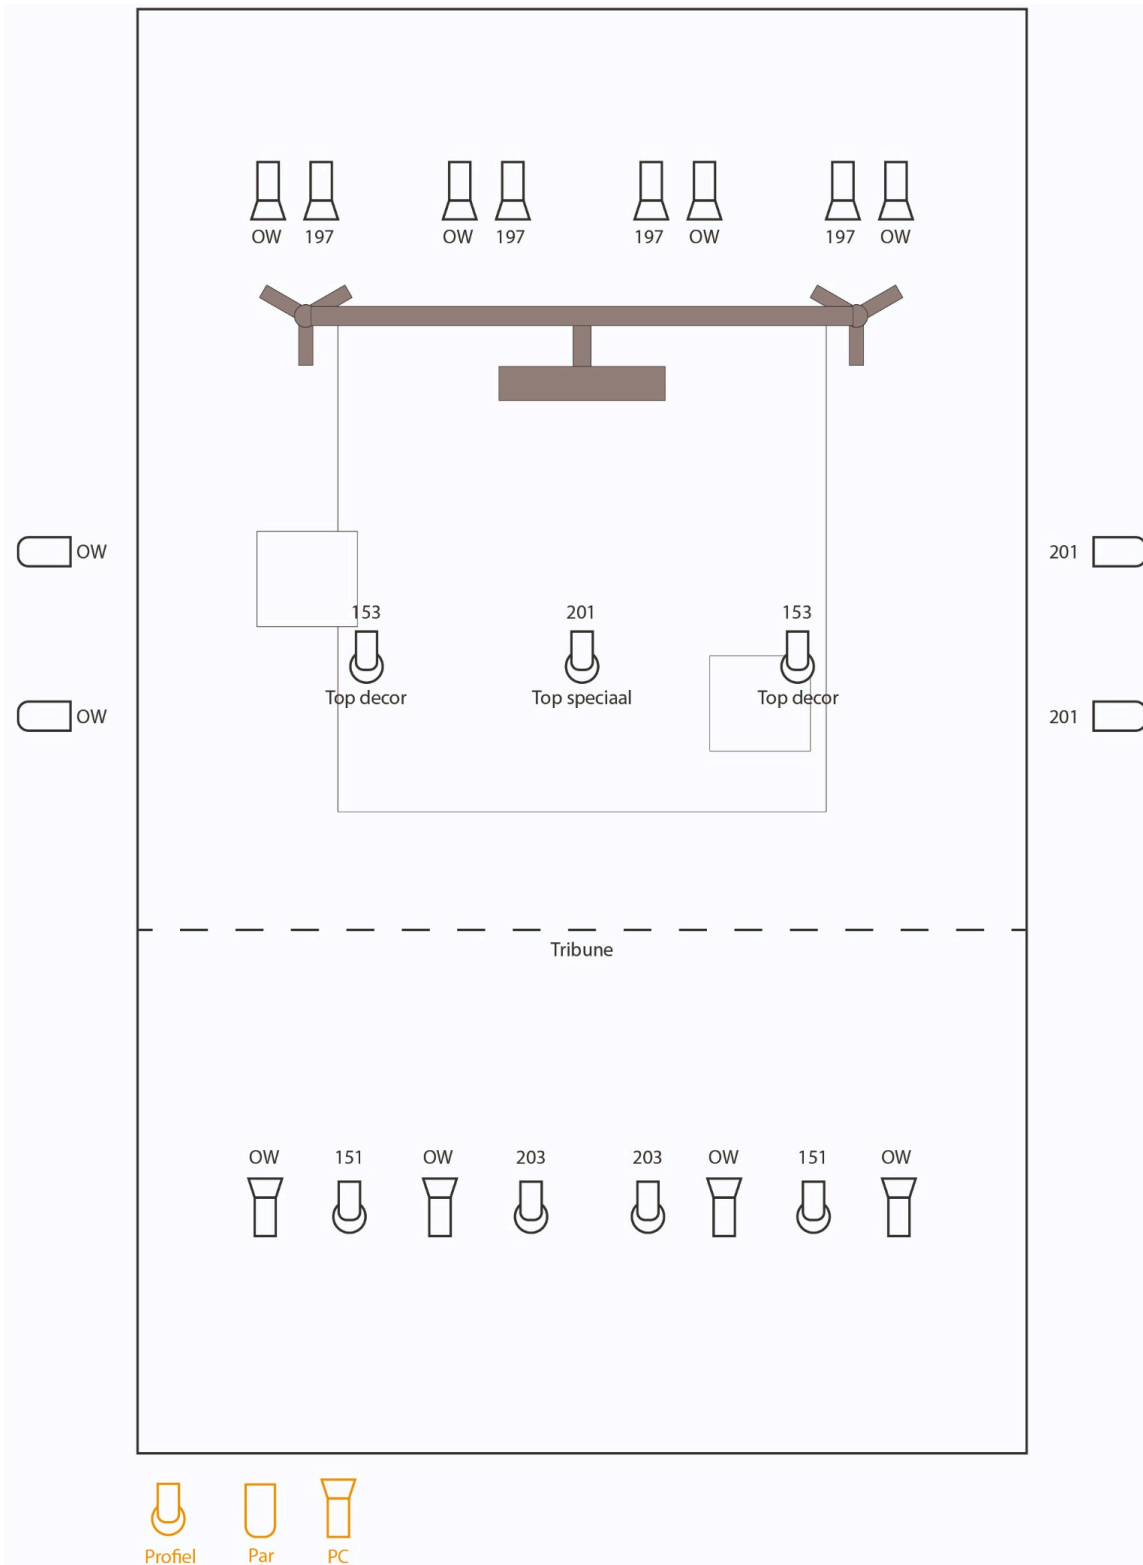

Technisch fiche So long, Sweetwater

Naam voorstelling:	So long, Sweetwater
Naam groep:	Het Trojaanse Kalf

Duur voorstelling:	60 min.
Publieksofstelling:	Normale publieksofstelling
Omschrijving licht:	Totaal licht, zij licht en aantal speciaaltjes. Zie bijgevoegd lichtplan voor specificaties.
Omschrijving geluid:	<p>Ques worden door cast bediend vanaf toneel middels een Novation Launchpad Mini en sturen daarmee soundscapes, een rookmachine en een LED lichtobject aan d.m.v. Qlab.</p> <p>Uit te sturen audiokanalen:</p> <ul style="list-style-type: none"> • 1x staande instrument mic (XLR) • 2x sennheiser zenders t.b.v. beltpacks (XLR) • 2x audio naar mixer (XLR) • 2x monitor → graag gebruik van zaal.
Omschrijving Video + Projectie:	N.v.t.
Grootte speelvlak: (bxdxh)	Wenselijk: 7m x 7m x 3m Minimaal: 6m x 6m x 3m
Aantal stopcontacten nodig op toneel:	1x links achter 1x rechts achter 1x rechts voor
Rook/vuur:	Rook d.m.v. Chauvet Cumulus HP low-fogger
Opbouwtijd:	2,5 uur
Afbreektijd:	1,5 uur
Aantal spelers:	2 acteurs 1 muzikant
Aantal technici van groep:	0
Aantal technici nodig van theater:	1
Contactpersoon techniek van groep + telefoon nr. :	Ewout Ganzevoort (+31) 6 17 88 23 36

Lichtplan So long, Sweetwater

Beeld toneelopstelling So long, Sweetwater