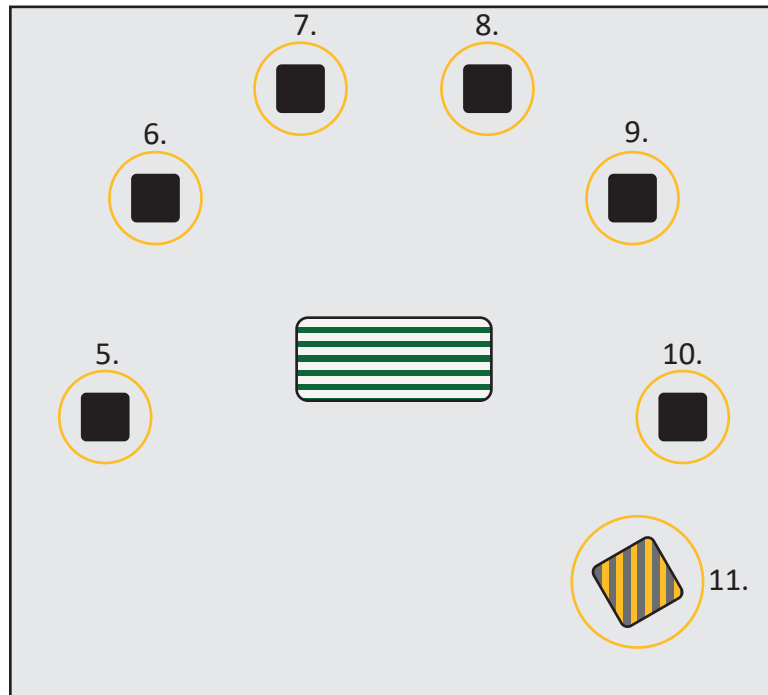

Lichtplan (speciaaltjes)

Publiek

5. Sokkel 1, toplicht
6. Sokkel 2, toplicht
7. Sokkel 3, toplicht
8. Sokkel 4, toplicht
9. Sokkel 5, toplicht
10. Sokkel 6, toplicht
11. Techniekconsole, toplicht