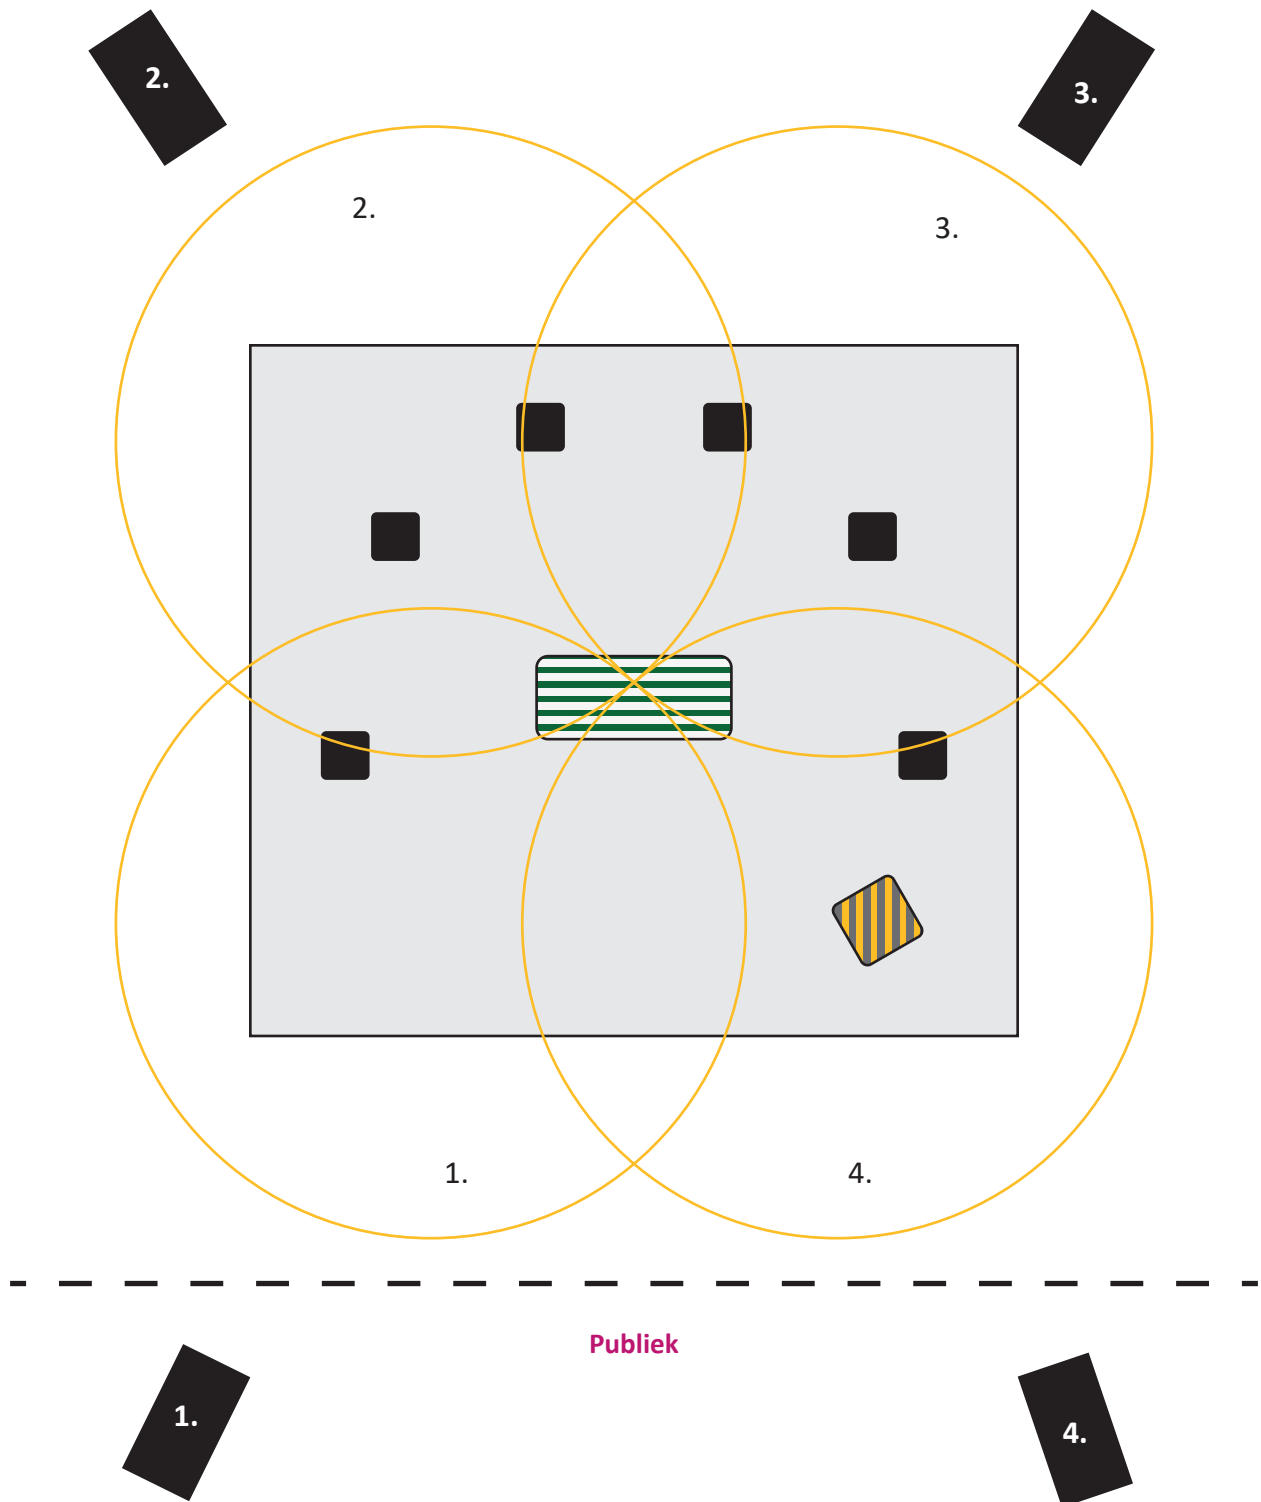

## Decor (bovenaanzicht)

Publiek

 Gele sokkel met mannequinhoofd en pruik (30cm breed x 30cm diep x 140cm hoog)

 Gele houten console voor techniek, waaronder launchpad (50cm breed x 50cm diep x 140cm hoog)

# Algemene opmerkingen

- Voor alle lichten geldt: geen kleurfilter. In het geval van LED graag warm wit instellen.
- De speciaaltjes (pagina 4) zijn bedoeld om de sokkels en techniekconsole uit te lichten; mochten hiervoor geen 7 toplichtjes beschikbaar zijn zouden we graag overleggen of we deze elementen op een andere manier meer nadruk kunnen geven.
- Naast het totaallicht (pagina 3) zouden we graag enig licht hebben over het hele toneel; de nadruk moet liggen op het gele vierkant, maar afhankelijk van de grootte van het toneel zouden wat extra lichten voor algemene belichting nodig kunnen zijn.
- Wat geluid betreft zijn we volledig zelfvoorzienend en maken we geen gebruik van aanwezige geluidstechniek in de zaal. Dit wordt verder uitgelegd in de technische fiche.
- We nemen onze eigen tape en materialen mee om de gele balletvloer te leggen. Ook hebben we eigen kabels.
- De minimale afmetingen van het speelveld zijn 5 meter breed, 4,50 meter diep en 2,5 meter hoog.
- Wij komen zonder technicus: als het mogelijk is het totaallicht van te voren al voor te bereiden en de positie van de topjes ter plaatse te bepalen stellen we dat zeer op prijs.

# Lichtplan (totaallicht)

- 1. Linksvoor
- 2. Linksachter (tegenlicht)
- 3. Rechtsachter (tegenlicht)
- 4. Rechtsvoor