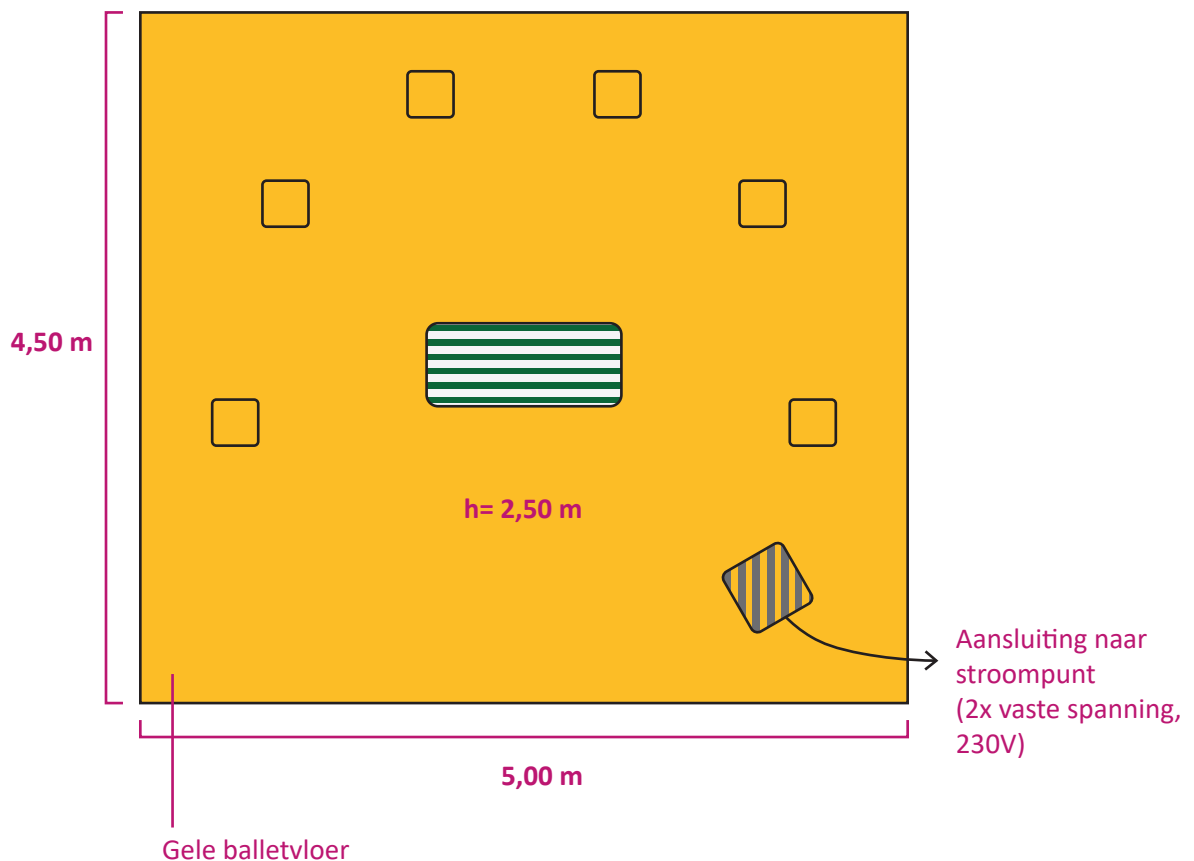

## Decor (bovenaanzicht)

Publiek

 Gele sokkel met mannequinhoofd en pruik (30cm breed x 30cm diep x 140cm hoog)

 Gele houten console voor techniek, waaronder launchpad (50cm breed x 50cm diep x 140cm hoog)

 Donkergroene kist, wordt verplaatst tijdens voorstelling (160cm breed x 60cm diep x 50cm hoog)

# Algemene opmerkingen

- Voor alle lichten geldt: geen kleurfilter. In het geval van LED graag warm wit instellen.
- De speciaaltjes (pagina 4) zijn bedoeld om de sokkels en techniekconsole uit te lichten; mochten hiervoor geen 7 toplichtjes beschikbaar zijn zouden we graag overleggen of we deze elementen op een andere manier meer nadruk kunnen geven.
- Naast het totaallicht (pagina 3) zouden we graag enig licht hebben over het hele toneel; de nadruk moet liggen op het gele vierkant, maar afhankelijk van de grootte van het toneel zouden wat extra lichten voor algemene belichting nodig kunnen zijn.
- Wat geluid betreft zijn we volledig zelfvoorzienend en maken we geen gebruik van aanwezige geluidstechniek in de zaal. Dit wordt verder uitgelegd in de technische fiche.
- We nemen onze eigen tape en materialen mee om de gele balletvloer te leggen. Ook hebben we eigen kabels.
- De minimale afmetingen van het speelveld zijn 5 meter breed, 4,50 meter diep en 2,5 meter hoog.
- Wij komen zonder technicus: als het mogelijk is het totaallicht van te voren al voor te bereiden en de positie van de topjes ter plaatse te bepalen stellen we dat zeer op prijs.

# Lichtplan (totaallicht)

- 1. Linksvoor
- 2. Linksachter (tegenlicht)
- 3. Rechtsachter (tegenlicht)
- 4. Rechtsvoor